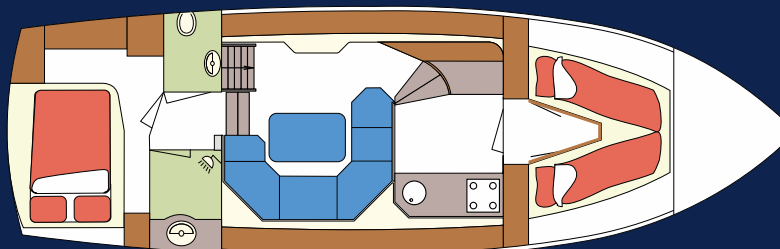

De Elaine heeft een zeer ruime, luxe keuken die compleet is ingericht voor vier personen. De stuurstand is voorzien van een XL-Cabriotent die het gehele achterdek overkapt, waar het ook 's avonds heerlijk loungen is dankzij de extra ingebouwde heteluchtkachel. Via het trapje komt u op het zwemplatform met een zwemtrap en buitendouche.

Uitrusting:

- Elektrisch kompas
- Dieptemeter
- Log
- GPS+kaartplotter
- Roerstandaanwijzer
- Dekwaspompinstallatie
- Centrale warmwaterverwarming
- Flatpanel-KTV met zelfrichtend satellietstelsel
- Stereoinstallatie met CD/DVD-speler
- Kwaliteitsmatrassen
- Stofzuiger
- Magnetron
- Koffiezetapparaat
- Bestek en servies
- Teakbetimmering
- Getint glas rondom
- Elektrisch toilet
- Douche
- Op vuilwatertank aangesloten sanitair
- Verwarmde stuurstand
- XL-Cabriotent over het gehele achterdek incl. verwarming
- Luxe ligstoelen met kussens en tafel
- Douche op zwemplatform

Technische gegevens :

Lengte o.a.	: 11,30 m
Breedte	: 3,75 m
Diepgang	: 1,00 m
Hoogte m. cabrio	: 3,70 m
Hoogte minimaal	: 2,60 m
Motor	: John Deere diesel 85 PK 60 kW
Verbruik	: 3-5 liter per uur
Boegschroef	: 8,5 PK 6 kW
Hekschroef	: 8,5 PK 6 kW
Stahoogte	: 2,00 m
Boiler	: 50 L
Watertank	: 750 L
Dieseltank	: 350 L
Vuilwatertank	: 350 L
Koelkast	: 130 L
Walaansluiting	: 220 V
Omvormer	: 220 V (2000 W)
Boordspanning	: 24 V