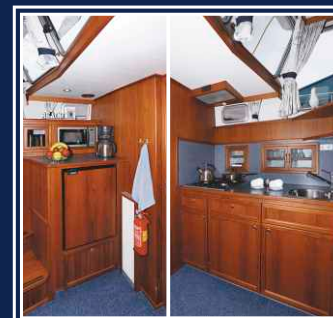

De Elaine heeft een zeer ruime, luxe keuken die compleet is ingericht voor vier personen. De stuurstand is voorzien van een XL-Cabriotent die het gehele achterdek overkapt, waar het ook 's avonds heerlijk loungen is dankzij de extra ingebouwde heteluchtkachel. Via het trapje komt u op het zwemplatform met een zwemtrap en buitendouche.

Uitrusting:

- Elektrisch kompas
- Dieptemeter
- Log
- GPS+kaartplotter
- Roerstandaanwijzer
- Dekwaspompinstallatie
- Centrale warmwaterverwarming
- Flatpanel-KTV met zelfrichtend satellietstelsel
- Stereoinstallatie met CD/DVD-speler
- Kwaliteitsmatrassen
- Stofzuiger
- Magnetron
- Koffiezetapparaat
- Bestek en servies
- Teakbetimmering
- Getint glas rondom
- Elektrisch toilet
- Douche
- Op vuilwatertank aangesloten sanitair
- Verwarmde stuurstand
- XL-Cabriotent over het gehele achterdek incl. verwarming
- Luxe ligstoelen met kussens en tafel
- Douche op zwemplatform

Technische gegevens :

Lengte o.a.	: 11,30 m
Breedte	: 3,75 m
Diepgang	: 1,00 m
Hoogte m. cabrio	: 3,70 m
Hoogte minimaal	: 2,60 m
Motor	: John Deere diesel 85 PK 60 kW
Verbruik	: 3-5 liter per uur
Boegschroef	: 8,5 PK 6 kW
Hekschroef	: 8,5 PK 6 kW
Stahoogte	: 2,00 m
Boiler	: 50 L
Watertank	: 750 L
Dieseltank	: 350 L
Vuilwatertank	: 350 L
Koelkast	: 130 L
Walaansluiting	: 220 V
Omvormer	: 220 V (2000 W)
Boordspanning	: 24 V